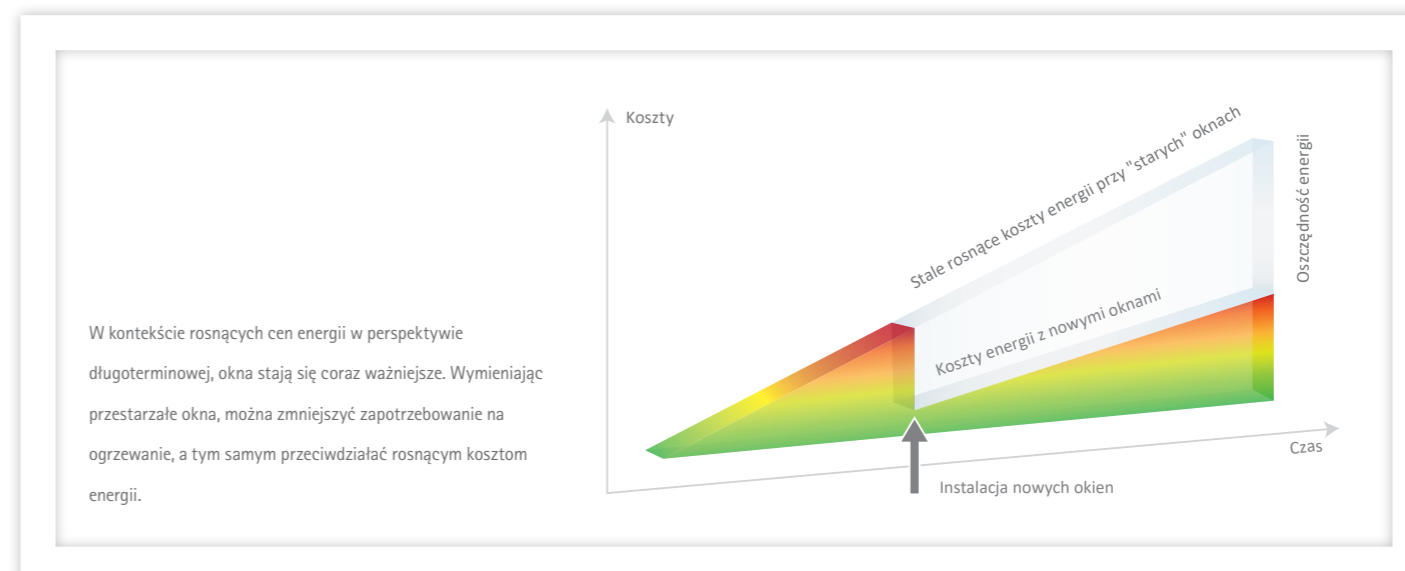

W przypadku SOFTLINE 82 to wybór najwyższej jakości: systemy VEKA produkowane w Polsce z zachowaniem najwyższej możliwej jakości profili (klasa A zgodnie z normą DIN EN 12608) przewyższają porównywalne produkty konkurencji nawet o 14%, np. pod względem zużycia materiału. Oprócz długotrwałej niezawodności działania i komfortu życia przez dziesięciolecia, grube profilowane ściany gwarantują również:

Więcej oszczędności energii

Zmniejszenie kosztów ogrzewania: Zaawansowana konstrukcja wielokomorowa sprawia, że profile SOFTLINE 82 charakteryzują się wyjątkowo niską wartością współczynnika przenikania ciepła i zmniejszają zużycie energii.

Większe bezpieczeństwo

Okna muszą spełniać bardzo różne wymagania w zakresie bezpieczeństwa w zależności od ich lokalizacji i dostępności. Dzięki specjalnym okuciom, szybom i klamkom, okna wykonane z profili SOFTLINE 82 firmy VEKA mogą być w razie potrzeby zabezpieczone przed włamaniem.

Nowy komfort mieszkalny

Stwórz przytulność w domu: Okna SOFTLINE 82 z głęboko osadzonym szkłem i solidnym systemem uszczelnień gwarantują, że problemy takie jak kondensacja, przeciągi, zimne powierzchnie oraz nieprzyjemne zimno przy oknach to już przeszłość.

Szeroki zakres możliwości

Zestaw akcentów: profile SOFTLINE 82 są dostępne w wyjątkowej gamie ponad 60 kolorów i dekorów, mogą być wyposażone w aluminiowe panele okładzinowe w wybranym kolorze i mogą być wykończone unikalną powierzchnią VEKA SPECTRAL.

Doskonała izolacja akustyczna