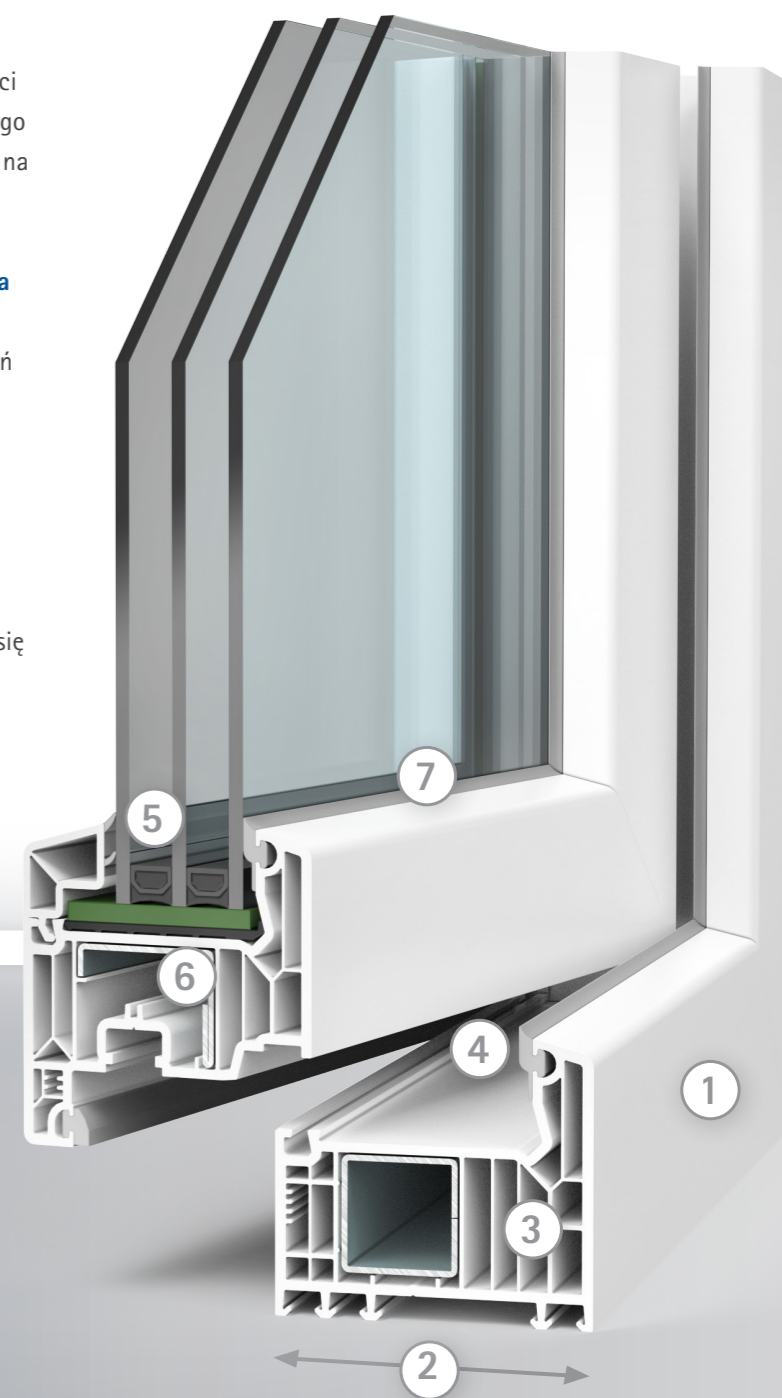

1. 1 **Najwyższa jakość VEKA:** profil klasy A zgodny z normą DIN EN 12608 o grubości ścianki zewnętrznej 3 mm i ściance o grubości 2,7 mm w obszarze wrębu i połączenia (tolerancja $\pm 0,2$ mm w każdym przypadku). Obszar połączenia (tolerancja $\pm 0,2$ mm w każdym przypadku)
2. 2 **Podstawowa głębokość montażu 82 mm** – idealna do skutecznej izolacji termicznej, uniwersalna do nowych budynków i renowacji
3. 3 **Wysoce izolacyjna geometria** wielokomorowa zapewniająca maksymalną wydajność energetyczną i najlepsze U_w ciepła okna do $0,77$ W/(m²K)*.
4. 4 **System Stop Seal** z 2 poziomami uszczelnienia zapewnia doskonałą wiatroszczelność, optymalną ochronę przed zacinającym deszczem i wysoką izolację akustyczną.
5. 5 **Szczególnie głęboka wnęka** na szybę o wysokości 28 mm dla optymalnego przepływu izotermicznego zapobiega tworzeniu się niepożądanych skroplin na wewnętrznej powierzchni szyby
6. 6 **Duże, idealnie dopasowane stalowe wzmocnienia** w znacznym stopniu przyczyniają się do bezpieczeństwa konstrukcji, przenoszenia obciążeń i stabilności, zapewniając tym samym wieloletnie bezpieczeństwo funkcjonalne i wysoką odporność na włamanie
7. 7 **Klasyczne wzornictwo** z eleganckimi kształtami, lekko zaokrąglonymi krawędziami i wąskimi powierzchniami czołowymi harmonijnie komponuje się z każdym stylem architektonicznym.

* z $U_f = 1,1$ W/(m²K), $U_g = 0,5$ W/(m²K), $\psi_g = 0,03$ W/(mK)

SOFTLINE 82^{AD}