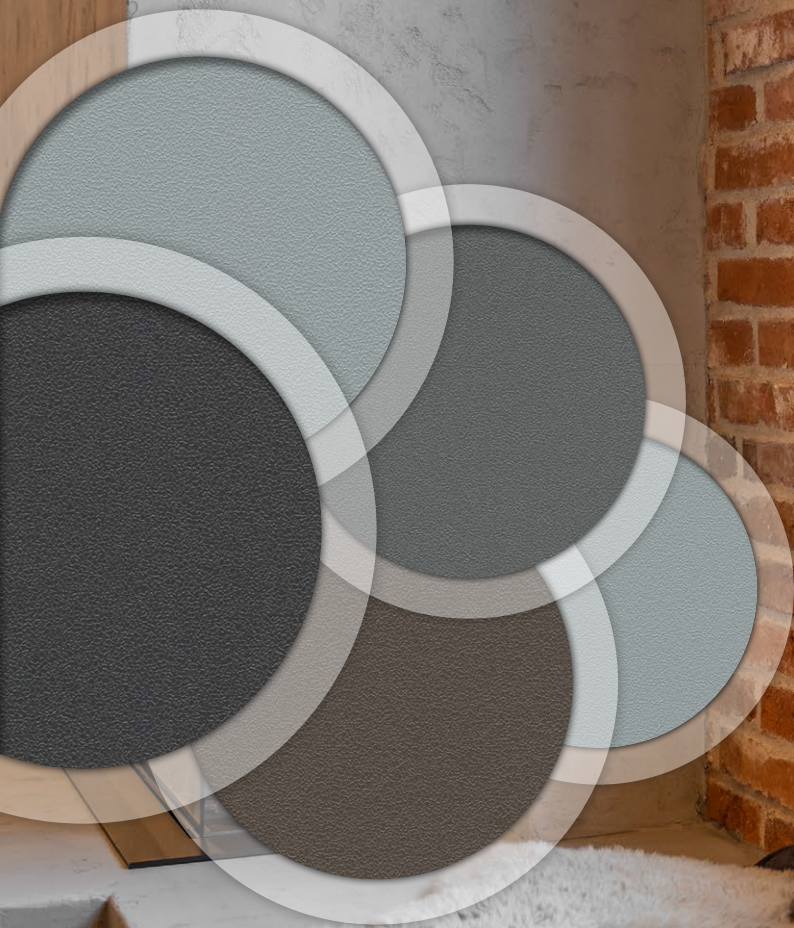

## Dla okien w dobrym stylu

- **Efektowny wygląd**

Nowa linia folii dekoracyjnych VEKA zachwycą delikatnie teksturowanymi powierzchniami o matowym wykończeniu, które przypominają malowane proszkowo, atrakcyjnie wyglądające, okna aluminiowe.

## Eleganckie kolory – matowe o delikatnej strukturze

Gama kolorów VEKA Fine Structure obejmuje najpopularniejsze obecnie odcienie okien. Kolory te emanują elegancją i harmonią. Stanowią, jednocześnie, wyraziste akcenty, które można optymalnie łączyć z różnymi innymi kolorami czy materiałami na elewacji.

Folie dekoracyjne o delikatnej fakturze uzyskują swój wyjątkowy efekt, gdy padające światło jest odbijane w różnych kierunkach przez drobno teksturowane powierzchnie. Rezultatem jest matowy wygląd, który przypomina malowane proszkowo okna aluminiowe i sprawia wyjątkowo eleganckie wrażenie.

## VEKA Fine Structure jest dostępna w ośmiu popularnych, modnych kolorach

01  
ciemnoszary  
Fine Structure

02  
czarny  
Fine Structure

03  
łupkowoszary  
Fine Structure

04  
kwarcowoszary  
Fine Structure