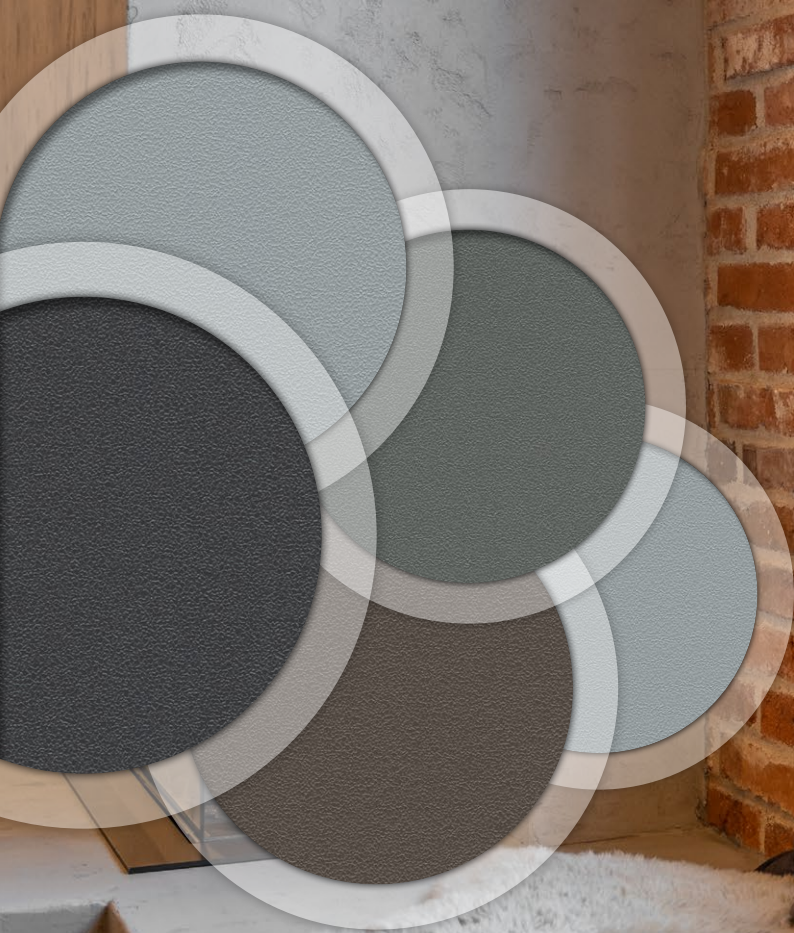

VEKA Feinstruktur

Das Qualitätsprofil