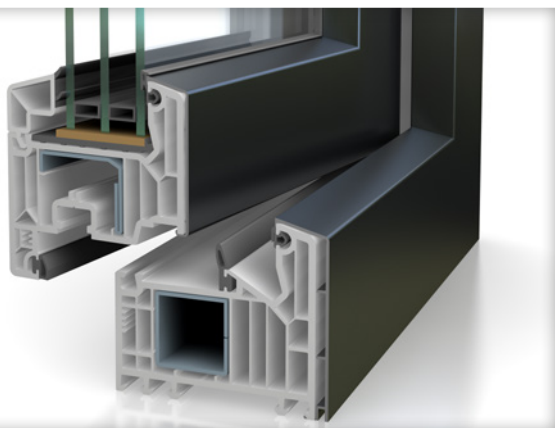

„Einfach brillant,
die vielen
Farben!“

Aluminium- Vorsatzblenden

- Hochwertige Kombination von Kunststoffprofil und Aluminium-Optik
- Ideal für individuelle und anspruchsvolle Gestaltungswünsche
- Nahezu unbegrenzte Farbauswahl (in allen RAL-Farben)
- Flächenversetzte Ansichtsebenen im klassischen VEKA SOFTLINE Design
- Bewährte hohe Widerstandsfähigkeit und Langlebigkeit
- Geringer Pflege- und Wartungsaufwand
- Einsetzbar für SOFTLINE 82 sowie alle VEKA 70-mm-Profilssysteme

Das Qualitätsprofil

Stark in Material und Farbe

Die Kombination moderner Kunststoffprofile mit einer Vorsatzblende aus Aluminium vereint die Vorteile zweier höchst unterschiedlicher Werkstoffe: Die optimale Wärme- und Schalldämmung des Kunststofffensters trifft auf die hochwertige Aluminium-Optik mit einer nahezu unbegrenzten Farbauswahl.

Die Vorsatzblenden im klassischen SOFTLINE Design haben flächenversetzte Ansichtsebenen am Flügel und zeichnen sich durch eine harmonische Linienführung ohne scharfe Ecken und Kanten aus. Sie werden ebenso technisch perfekt wie optisch ansprechend mit dem Kunststoffprofil verbunden.

Perfekte Verbindung: Die individuell gestalteten Aluminium-Vorsatzblenden verdecken die Kunststoffprofile von außen vollständig.

TB-ALUVORSATZBLLENDE-SL82-02/2016-DEU

Individuelle Farbgestaltung

Beim Zusammenstellen der Fassadenoptik sind Ihrem persönlichen Geschmack und Ihrer Kreativität keine Grenzen gesetzt!