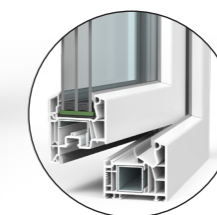

Większe bezpieczeństwo

Profile SOFTLINE 76 są standardowo zaprojektowane do ochrony antywłamaniowej do klasy odporności RC 2. W zależności od indywidualnych wymagań, okucia antywłamaniowe, zamykane klamki i szyby antywłamaniowe mogą być stosowane w celu utrudnienia potencjalnym intruzom otwarcia okna lub wybicia szyby.

Zrównoważone wartości

Nowe okna wykonane z profili SOFTLINE 76 to opłacalna inwestycja, która zwiększa wartość nieruchomości. Wysokiej jakości profile VEKA o wyjątkowo gładkiej powierzchni są mało podatne na zabrudzenia, można je szybko i łatwo czyścić i nigdy nie wymagają malowania. Oprócz tego, typowa jakość klasy A gwarantuje wyjątkową wytrzymałość i długotrwałą wartość.

Optymalna izolacja akustyczna

Hałas zmniejsza komfort życia i może wpływać na zdrowie Twojej rodziny. Okna wykonane z profili SOFTLINE 76 skutecznie zatrzymują hałas otoczenia, nawet w wersji standardowej. Nawet najwyższa klasa izolacji akustycznej może zostać osiągnięta dzięki specjalnym, funkcjonalnym szybom.

SOFTLINE 76 – Wyrafinowanie w najdrobniejszych szczegółach

SOFTLINE 76 firmy VEKA to nowoczesny system profili, który niezawodnie spełnia różnorodne wymagania stawiane wysokowydajnym oknom. Starannie opracowana konstrukcja oferuje liczne zalety, z których będziesz czerpać korzyści przez dziesięciolecia.

Najwyższa jakość VEKA

Profile SOFTLINE 76 spełniają najwyższy poziom jakości: klasa A zgodnie z normą DIN EN 12608. Dzięki zewnętrznej grubości ścianki wynoszącej 3 mm i ścianką o grubości 2,7 mm w obszarze wrębu i połączenia (tolerancja $\pm 0,2$ mm w każdym przypadku), mają one istotne zalety mechaniczne, np. pod względem sztywności skrętnej i wytrzymałości wszystkich połączeń śrubowych.

Niezawodna stabilność