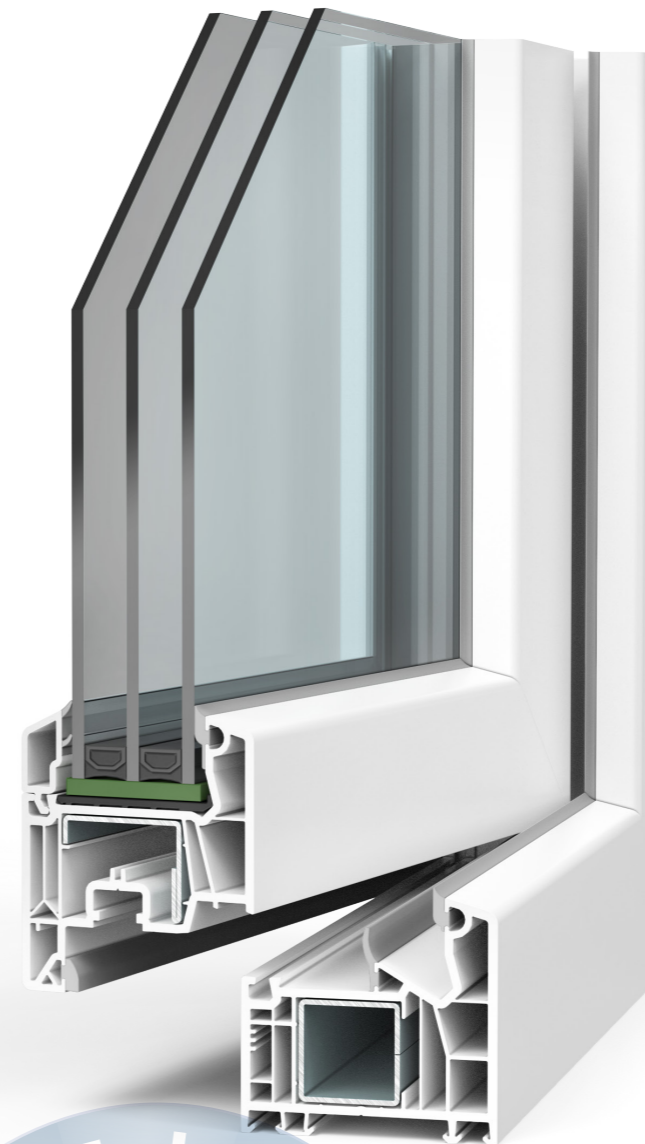

Większe bezpieczeństwo

Profile SOFTLINE 76 są standardowo zaprojektowane do ochrony antywłamaniowej do klasy odporności RC 2. W zależności od indywidualnych wymagań, okucia antywłamaniowe, zamykane klamki i szyby antywłamaniowe mogą być stosowane w celu utrudnienia potencjalnym intruzom otwarcia okna lub wybicia szyby.

Zrównoważone wartości

Nowe okna wykonane z profili SOFTLINE 76 to opłacalna inwestycja, która zwiększa wartość nieruchomości. Wysokiej jakości profile VEKA o wyjątkowo gładkiej powierzchni są mało podatne na zabrudzenia, można je szybko i łatwo czyścić i nigdy nie wymagają malowania. Oprócz tego, typowa jakość klasy A gwarantuje wyjątkową wytrzymałość i długotrwałą wartość.

Optymalna izolacja akustyczna

Hałas zmniejsza komfort życia i może wpływać na zdrowie Twojej rodziny. Okna wykonane z profili SOFTLINE 76 skutecznie zatrzymują hałas otoczenia, nawet w wersji standardowej. Nawet najwyższa klasa izolacji akustycznej może zostać osiągnięta dzięki specjalnym, funkcjonalnym szybom.

SOFTLINE 76 – Wyrafinowanie w najdrobniejszych szczegółach

SOFTLINE 76 firmy VEKA to nowoczesny system profili, który niezawodnie spełnia różnorodne wymagania stawiane wysokowydajnym oknom. Starannie opracowana konstrukcja oferuje liczne zalety, z których będziesz czerpać korzyści przez dziesięciolecia.