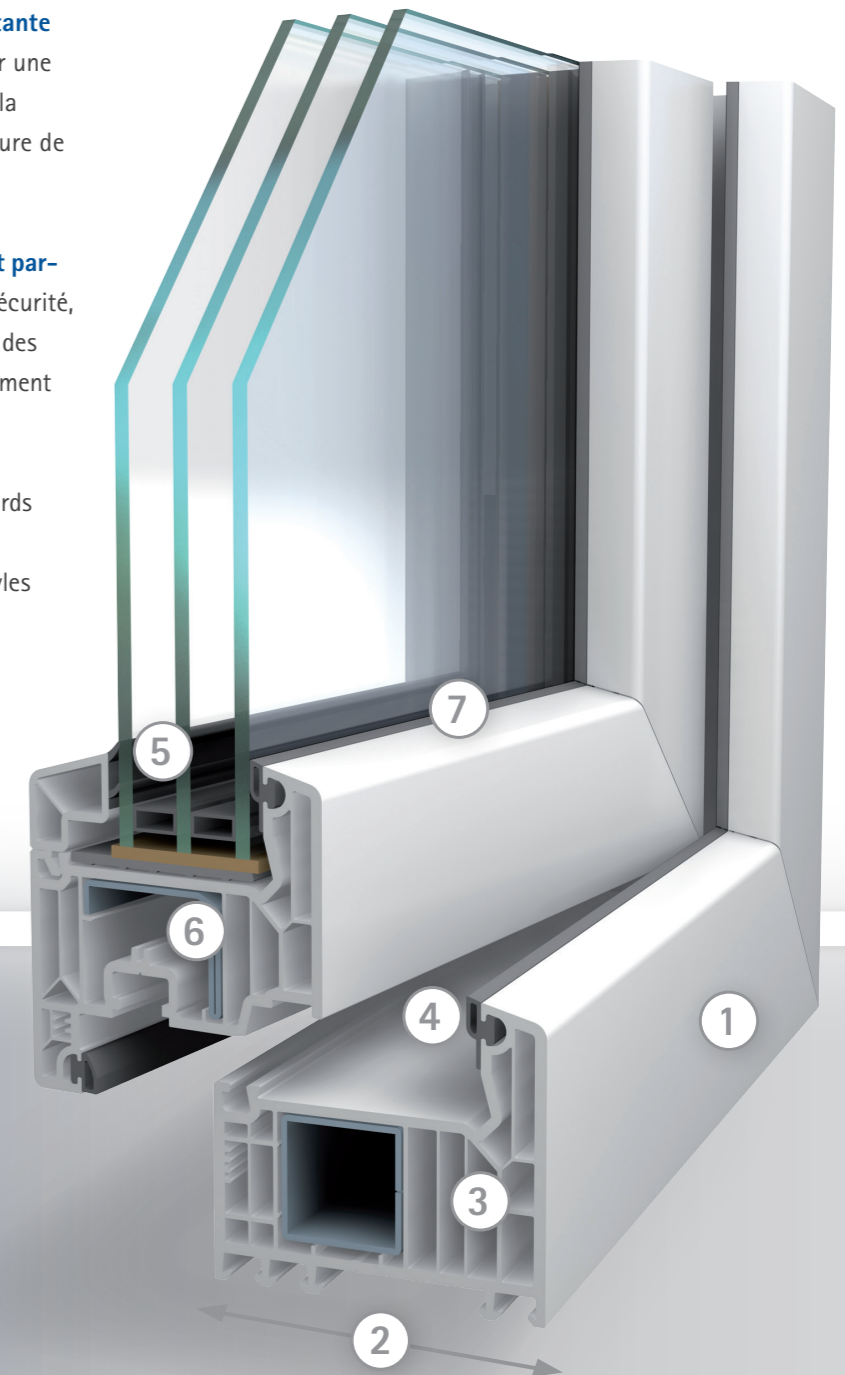

* avec $U_i = 1,1 \text{ W}/(\text{m}^2\text{K})$, $U_g = 0,5 \text{ W}/(\text{m}^2\text{K})$, $\psi_g = 0,03 \text{ W}/(\text{mK})$

SOFTLINE 82^{AD}